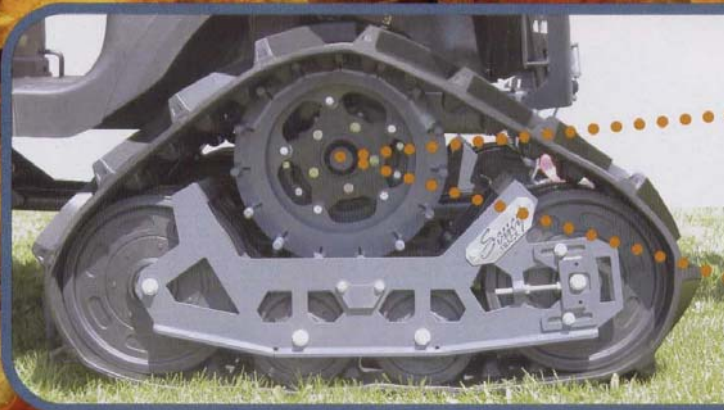

COMMANDER *K* SERIES

KIMPEX

Construction robuste :

Robust Construction:

- Barbotins avant et arrière de 15 dents en acier procurant une longévité illimitée.
- 15 teeth sprockets front and rear made of metal for unlimited longevity.
- Conçue pour usage intensif (industriel) en acier de première qualité et assemblée avec soin. Un gage de durabilité!
- Constructed of first grade steel for intense industrial usage and assembled with care. A guarantee of quality.
- Peinture en poudre cuite à haute température.
- Powder paint coated at high temperature.

1. Trois essieux avec roues de 7 pouces et 2 essieux avec roues de 12 pouces.
Three axles with 7 inch wheels and 2 axles with 12 inch wheels.
2. Entraînement interne avec double rangée de dents.
Double lug internal drive.
3. Deux essieux avec roues de 7 pouces et 2 essieux avec roues de 12 pouces.
Two axles with 7 inch wheels and 2 axles with 12 inch wheels.
4. Système d'attache comportant un pivot très près du sol, ce qui augmente la stabilité des ensembles avant.
Attachment system with low main pivot point close to the ground to increase front units stability.
5. Pivot doté d'un raccord de graissage.
Main pivot point with greased fitting.

COMMANDER *K* SERIES

- Moyeu usiné en acier durci (4140) doté de roulement graissable.
- Hardened steel hub with greased fittings.

TRACTION AVANT / FRONT TRACTION

Largeur Width	Longueur Length	Profil* Profile
14"	100.8"	Width 1 3/4"
	32 pas/pitch x 3.15"	